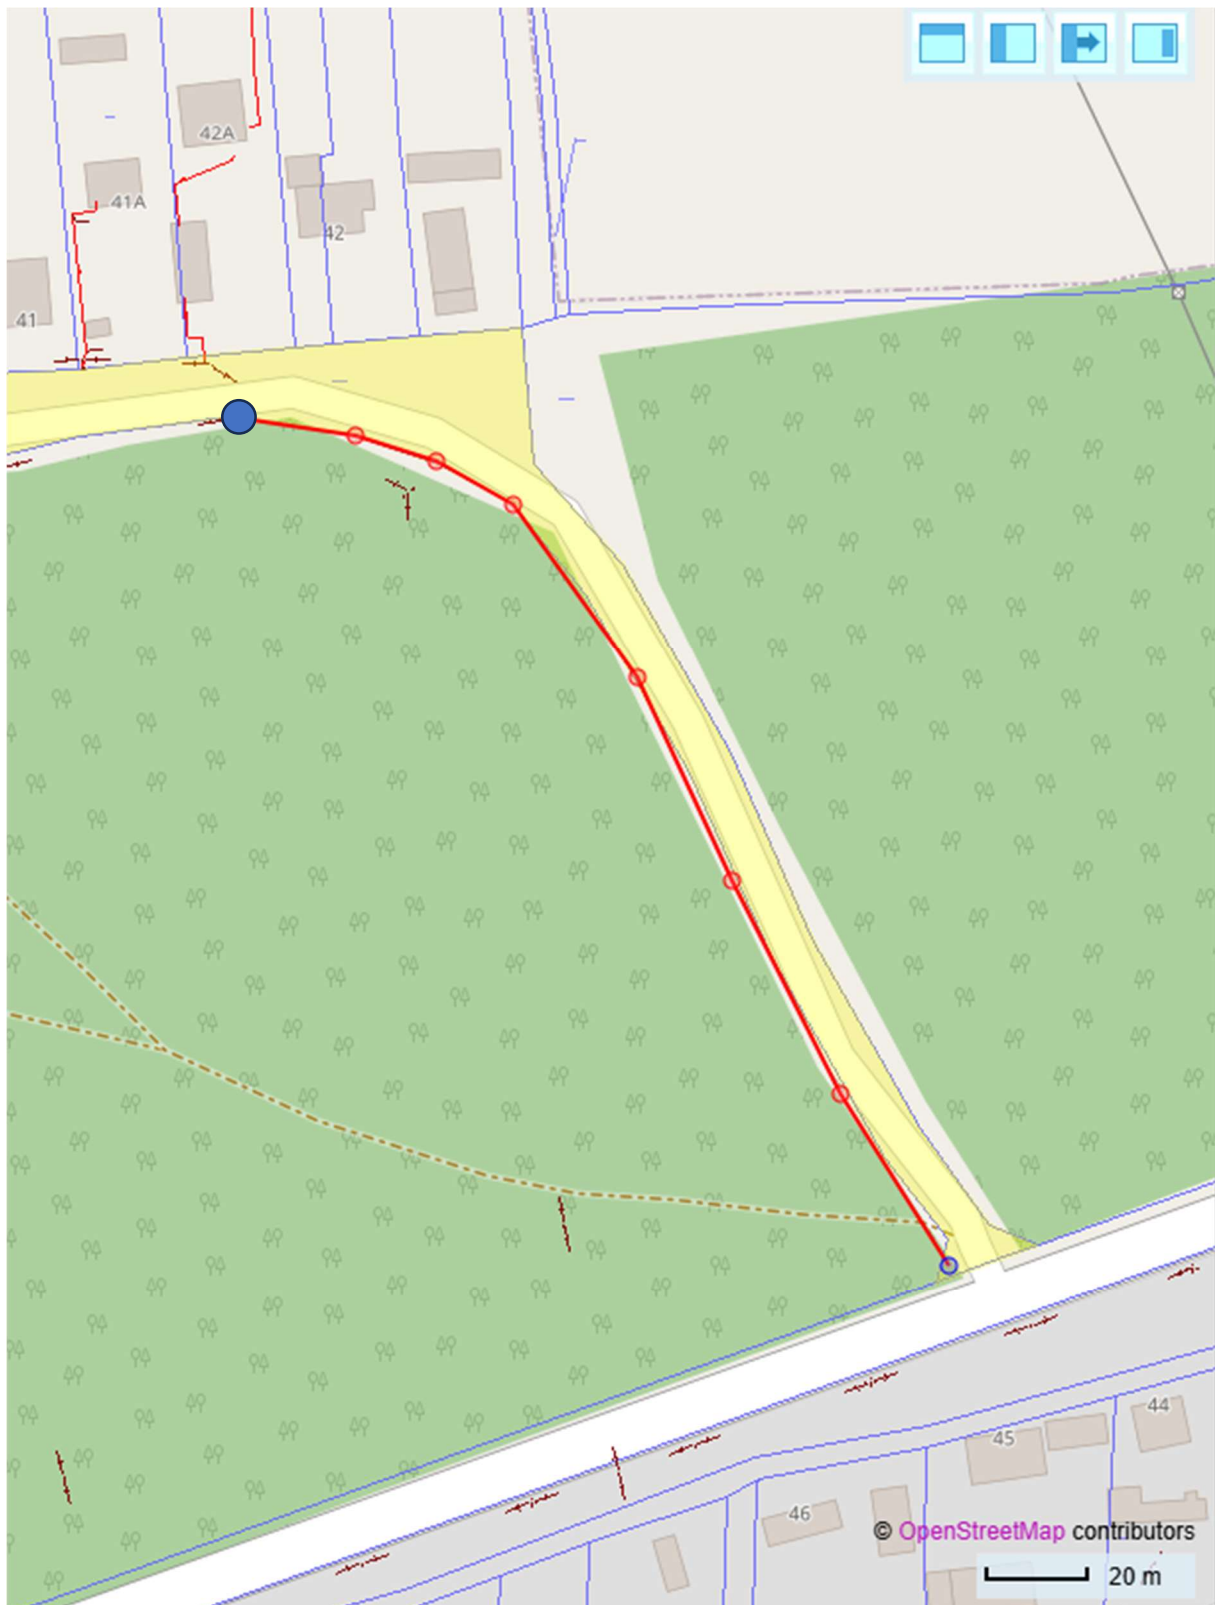

## Planowana linia oświetlenia - Włochy

— - planowana linia oświetlenia ulicznego (przebieg działka drogowa 273/2 -Gmina Pińczów lub działka 273/3 należąca do SPÓŁKI DLA ZAGOSPODAROWANIA WSPÓLNOTY GRUNTOWEJ WSI WŁOCHY)

● - istniejący słup z oprawą oświetleniową (planowane miejsce włączenia oświetlenia) .